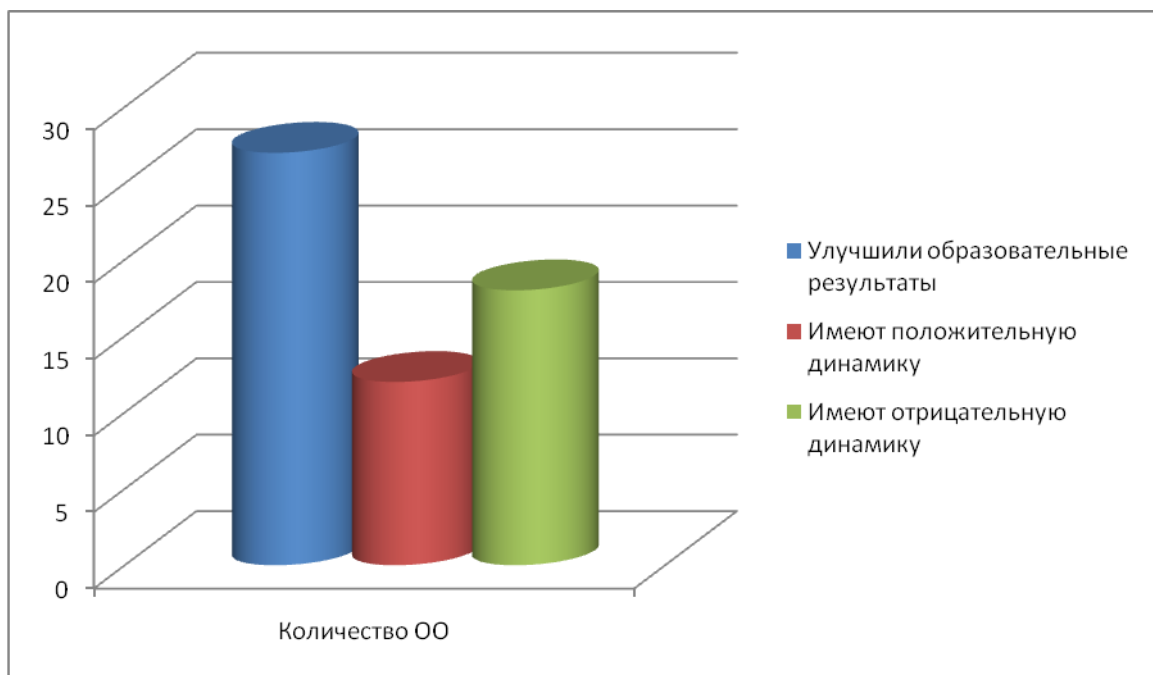

Таблица №1

В ходе изучения контекстных данных выявлены ресурсные дефициты в ШНОР/ШНСУ. В показателях выявления ШНОР/ШНСУ учтены следующие факторы: уровень материальной обеспеченности, качество интернет-соединения, кадровые дефициты.

В рамках проекта 500+ риски низкого уровня оснащённости и дефицита педагогических кадров выявлены:

	Направление (фактор риска)	2021 год (50 ОО)	2022 год (93 ОО)
1	Низкий уровень оснащённости	27	44
2.	Дефицит педагогических кадров	9	32

В ходе регионального мониторинга выявлены ресурсные дефициты у более чем 30% ШНОР и ШНСУ. Дефицит педагогических кадров наиболее сильно ощущается в ШНОР и ШНСУ арктических и северных районов РС (Я).

По результатам мониторинга в 67% ШНОР и ШНСУ сформирована внутришкольная система профилактики учебной неуспешности, более 56%