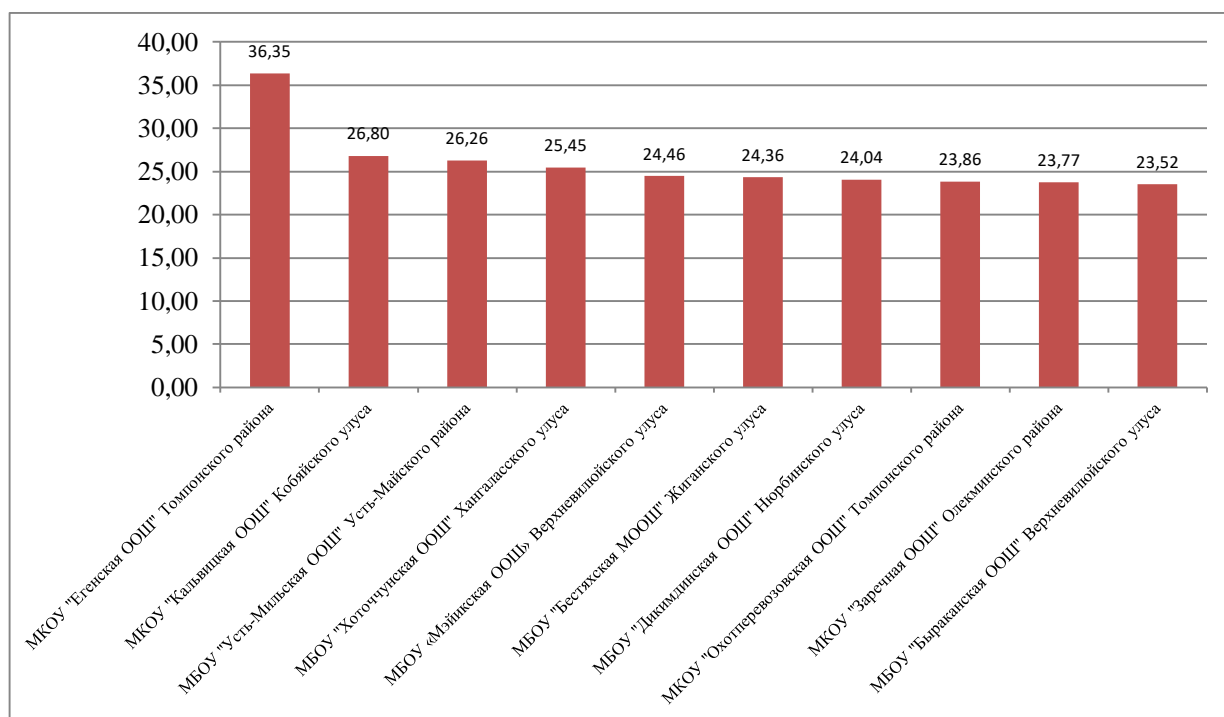

Рис. 6 Начальные общеобразовательные организации (результаты 1 трека)

Рис. 7 Основные общеобразовательные организации (результаты 1 трека)

Табл. 5 – Результаты 1 трека НОШ

№	Начальные общеобразовательные организации	Сумма баллов
1	МОБУ НОШ № 36 "Надежда" ГО "Якутск"	20,91
2	МБОУ "Нюрбинская НОШ 3"	20,7
3	МБОУ "Виллойская НОШ N1"	20,41
4	МБОУ Намская школа-сад	20,4
5	МКОУ "Фрунзенская начальная школа - детский сад" Намского улуса	20