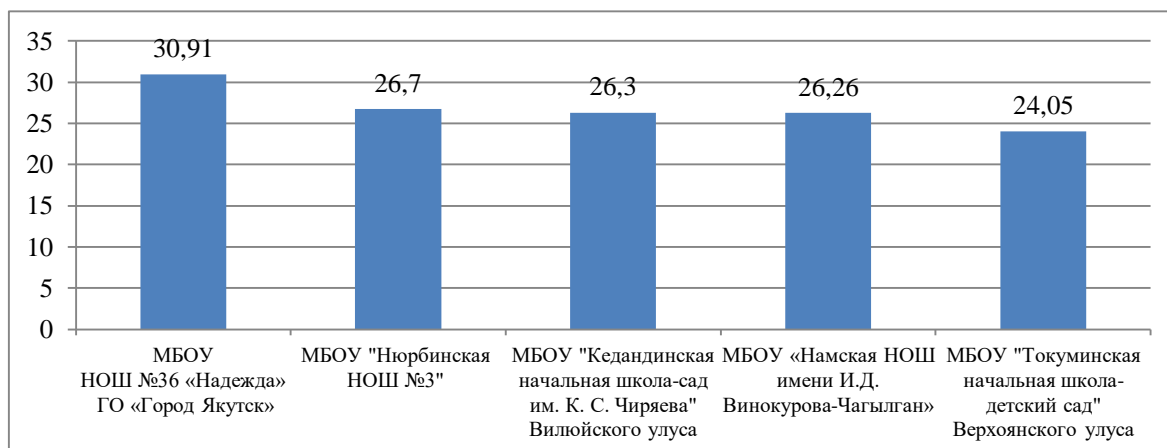

Всего в мониторинге приняли участие 590 руководителей общеобразовательных организаций (рис. 1), в том числе 93 руководителя школ 13 арктических улусов. При оценке эффективности руководителей ОО учитывалась следующая специфика: - ступени образования (начальная школа, основная школа, средняя общеобразовательная школа); - доступность и отдаленность школ (отдельно оценивалась эффективность руководителей школ арктических улусов).

Рис. 1 Количество руководителей общеобразовательных организаций, принявших участие в мониторинге в 2022 г.

Ниже представлены результаты по итогам мониторинга наиболее эффективных 5 директоров начальных школ (рис.2, табл.1), 10 директоров основных школ (рис.3, табл.2), 30 директоров средних школ (рис.4, табл.3) и 10 руководителей школ арктических улусов. Наиболее высокие баллы получили руководители: в первой группе – МБОУ “Начальная общеобразовательная школа №36” ГО “Город Якутск” (30,91 баллов), во второй группе – МКОУ “Егенская основная общеобразовательная школа” МР “Томпонский район” (50,35 баллов) и в третьей группе – МБОУ “Покровская СОШ №3-Образовательный центр с углубленным изучением отдельных предметов”. МР “Хангаласский улус (район)” (49,91 баллов). Среди руководителей школ арктических улусов наиболее высокий балл у руководителя МБОУ “Жиганская СОШ” Жиганского улуса (40,78 баллов).

Рис. 2 Начальные общеобразовательные организации (итоговые результаты)

Рис. 3 Основные общеобразовательные организации (итоговые результаты)

Рис. 4 Средние общеобразовательные организации (итоговые результаты)