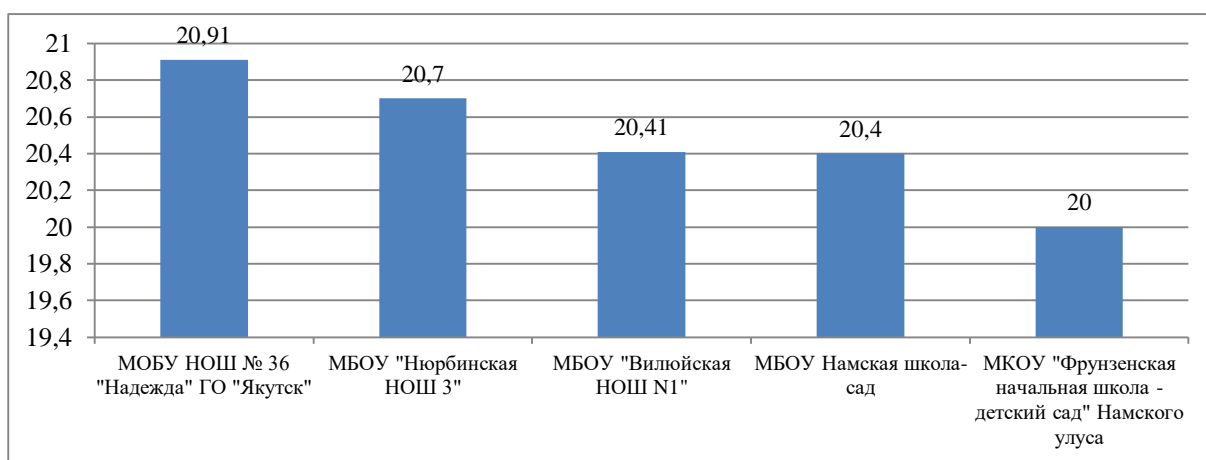

Трек 1 «Повышение качества управленческой деятельности руководителей образовательных организаций»

В диаграммах представлены результаты по треку «Повышение качества управленческой деятельности руководителей образовательных организаций» наиболее эффективных 5 директоров начальных школ (рис.6, табл.5), 10 директоров основных школ (рис.7, табл.6), 30 директоров средних школ (рис.8, табл.7) и 10 директоров школ арктических улусов (рис.8, табл.7).

Наиболее высокие баллы получили руководители: в первой группе – МБОУ «Начальная общеобразовательная школа №36» ГО «Город Якутск» (20,91 баллов), во второй группе – МКОУ «Егеньская основная общеобразовательная школа» МР «Томпонский район» (36,35 баллов) и в третьей группе – МБОУ «Майинская СОШ им. В.П. Ларионова с углубленным изучением отдельных предметов», МР «Мегино-Кангаласский улус (район)» (37,95 баллов). Среди руководителей школ арктических улусов наиболее высокий балл у руководителя МБОУ «Тебюляхская СОШ им. А.Ф.Старкова» Момского улуса (30,39 баллов).