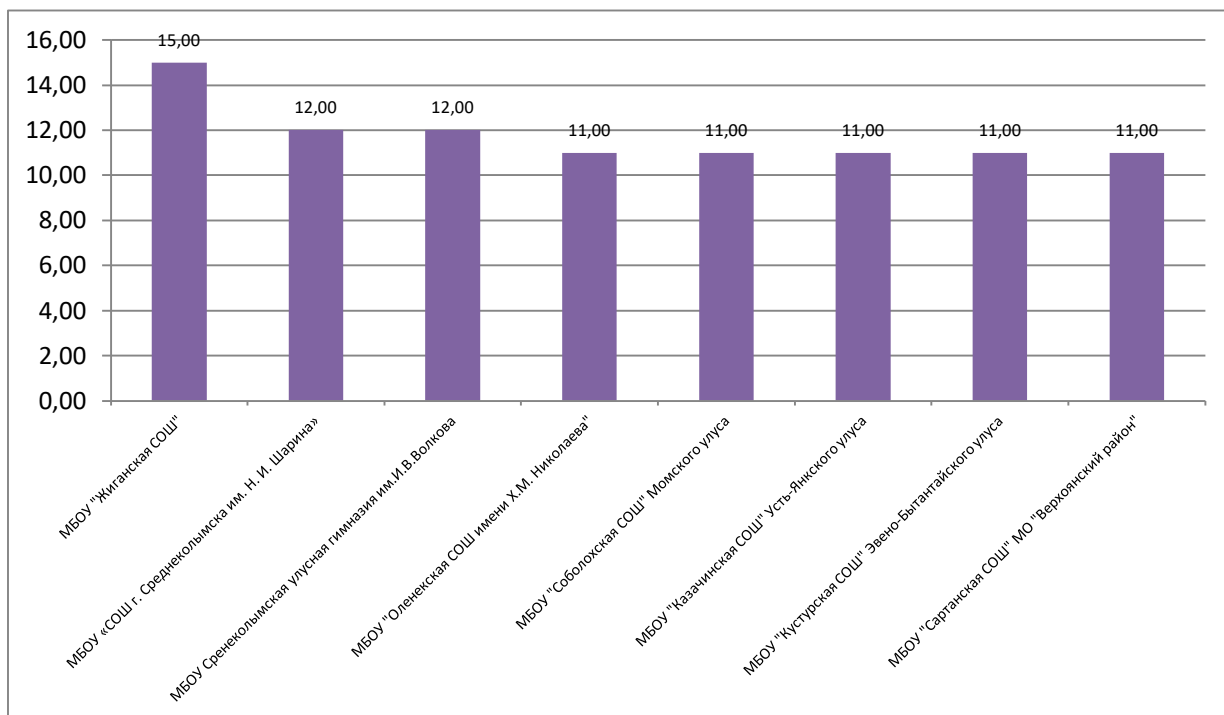

Наиболее высокие баллы получили руководители: в первой группе – МБОУ «Начальная общеобразовательная школа №36» ГО «Город Якутск» и МБОУ "Кедандинская начальная школа-сад им. К. С. Чиряева" Вилюйского улуса (10 баллов). Во второй группе – МКОУ «Егенская основная общеобразовательная школа» МР «Томпонский район» и МБОУ «Кировская ООШ имени Д.И. Николаева» МР «Нюрбинский район» (14 баллов). В третьей группе – МБОУ "Покровская СОШ№3-ОЦ с УИОП" Хангаласского улуса, МБОУ "Жиганская СОШ" и МБОУ "Жохсогонская